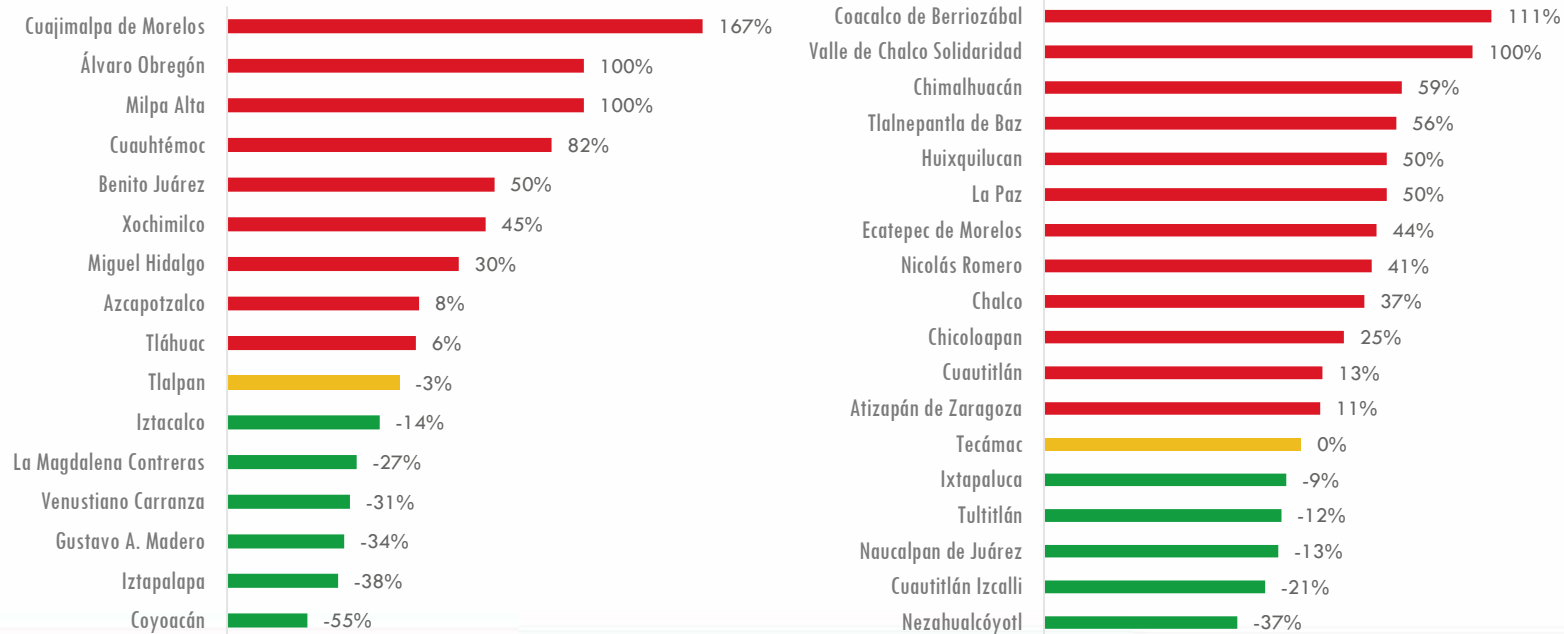

18 Municipios conurbados

México

17	Naucalpan de Juárez
18	Tlalnepantla de Baz
19	Huixquilucan
20	Coacalco de Berriozábal
21	Ecatepec de Morelos
22	Nezahualcóyotl
23	Tultitlán
24	Chimalhuacán
25	La Paz
26	Valle de Chalco Solidaridad
27	Chalco
28	Ixtapaluca
29	Atizapán de Zaragoza
30	Nicolás Romero
31	Cuautitlán Izcalli
32	Chicoloapan
33	Tecámac
34	Cuautitlán

Subregistro de cifras

- Denuncia
- Inteligencia
- Seguridad
- Innovación

Incidencia de registros Ciudad de México (Ene 2018 – Jun 2019)

Homicidio

Diferencia

Violación

- Denuncia
- Inteligencia
- Seguridad
- Innovación

Incidencia Ene 2015 – Jun 2019

Tasa de crecimiento Primer Semestre 2018 – Primer Semestre 2019

Top 5 Colonias con mayor incidencia

Lugar	Alcaldía	Colonia	Carpetas de Investigación
1	Cuauhtémoc	Centro	9
2	Cuauhtémoc	Guerrero	7
3	Cuauhtémoc	Juárez	7
4	Cuauhtémoc	Santa María La Ribera	6
5	Iztacalco	Agrícola Pantitlán	5