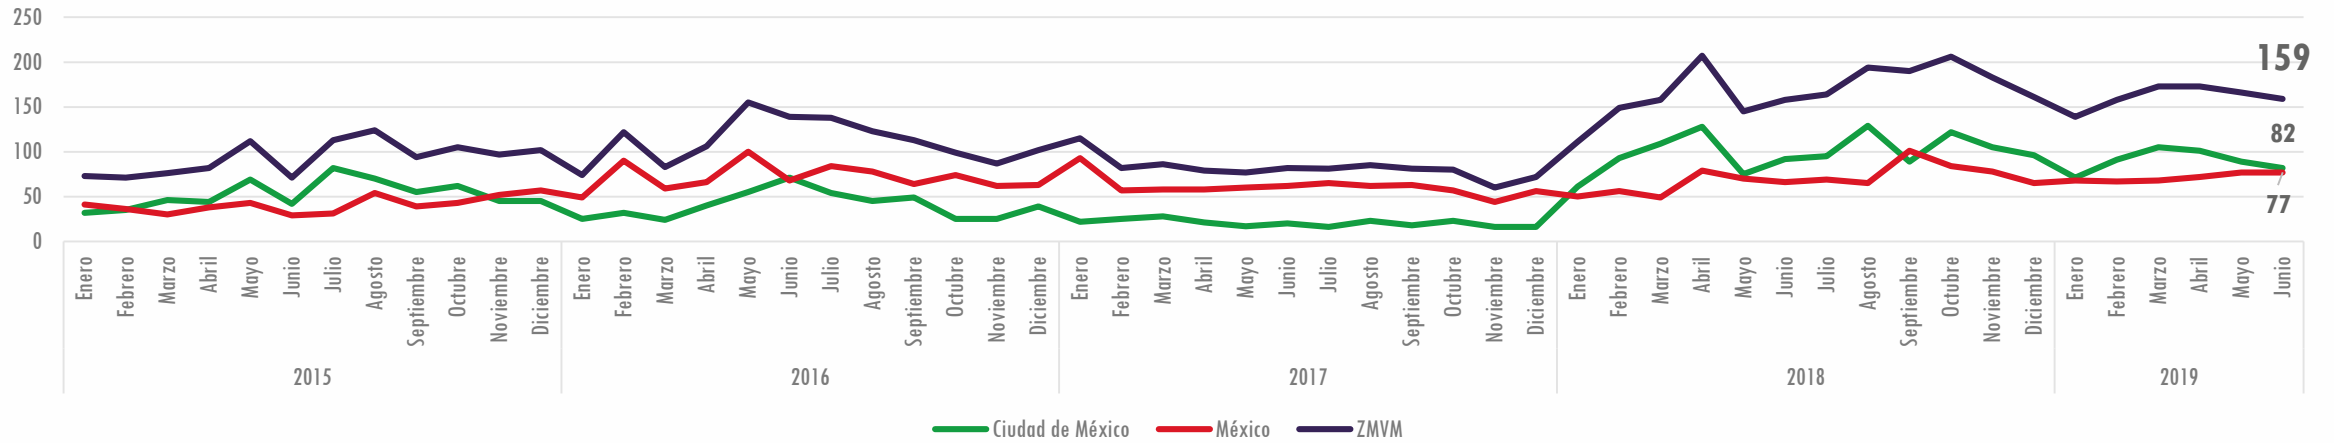

18 Municipios conurbados

México

17	Naucalpan de Juárez
18	Tlalnepantla de Baz
19	Huixquilucan
20	Coacalco de Berriozábal
21	Ecatepec de Morelos
22	Nezahualcóyotl
23	Tultitlán
24	Chimalhuacán
25	La Paz
26	Valle de Chalco Solidaridad
27	Chalco
28	Ixtapaluca
29	Atizapán de Zaragoza
30	Nicolás Romero
31	Cuautitlán Izcalli
32	Chicoloapan
33	Tecámac
34	Cuautitlán

Subregistro de cifras

- Denuncia
- Inteligencia
- Seguridad
- Innovación

Incidencia de registros Ciudad de México (Ene 2018 – Jun 2019)

Homicidio

Diferencia

Violación

- Denuncia
- Inteligencia
- Seguridad
- Innovación

Incidencia Ene 2015 – Jun 2019

Tasa de crecimiento Primer Semestre 2018 – Primer Semestre 2019

Top 5 Colonias con mayor incidencia

Lugar	Alcaldía	Colonia	Carpetas de Investigación
1	Cuauhtémoc	Centro	9
2	Cuauhtémoc	Guerrero	7
3	Cuauhtémoc	Juárez	7
4	Cuauhtémoc	Santa María La Ribera	6
5	Iztacalco	Agrícola Pantitlán	5

MUJERES LIBRES Y SEGURAS

Primer Semestre 2019

177

Casos de atención en Mujeres libres y seguras durante el primer semestre 2019

Denuncia
Inteligencia
Seguridad
Innovación

Alcaldías

Edades

Necesidad inmediata de la víctima