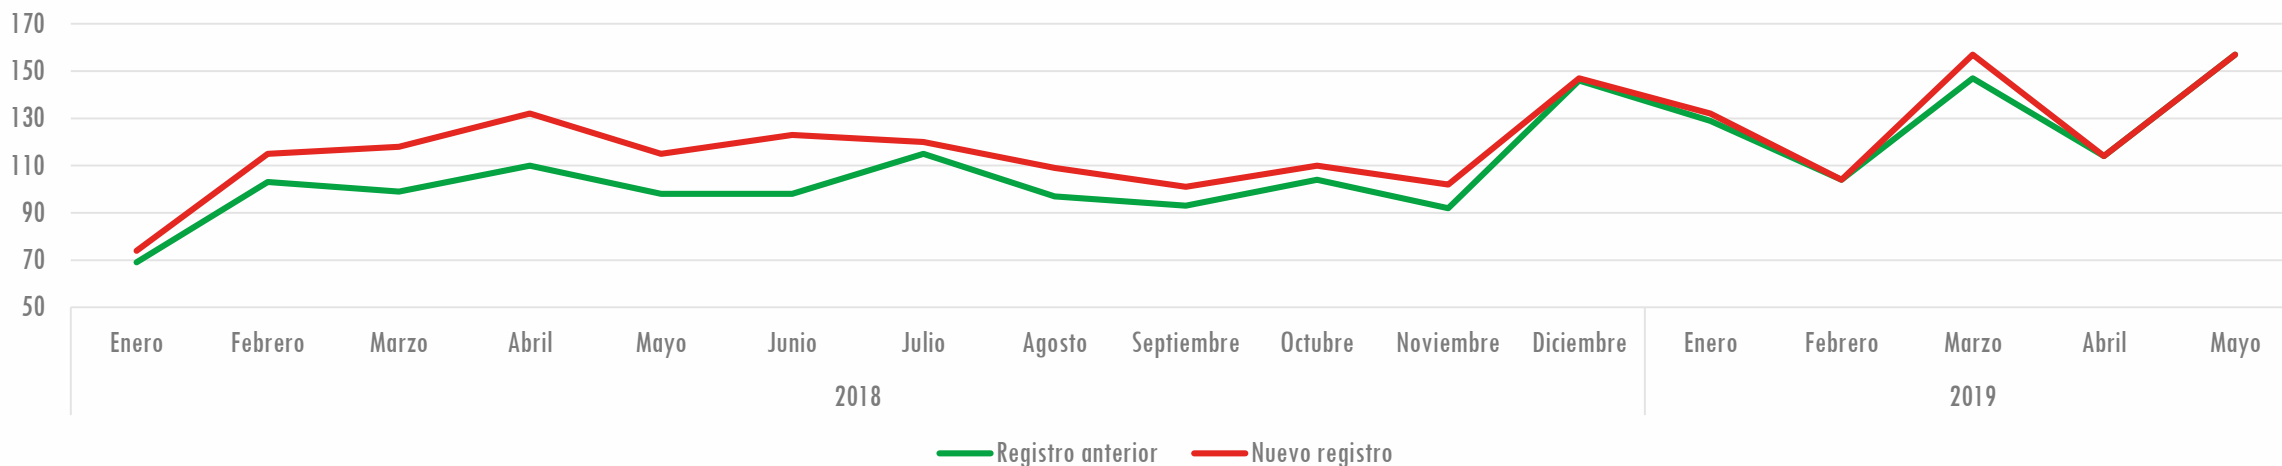

18 Municipios conurbados

México

17	Naucalpan de Juárez
18	Tlalnepantla de Baz
19	Huixquilucan
20	Coacalco de Berriozábal
21	Ecatepec de Morelos
22	Nezahualcóyotl
23	Tultitlán
24	Chimalhuacán
25	La Paz
26	Valle de Chalco Solidaridad
27	Chalco
28	Ixtapaluca
29	Atizapán de Zaragoza
30	Nicolás Romero
31	Cuautitlán Izcalli
32	Chicoloapan
33	Tecámac
34	Cuautitlán

Subregistro de cifras

- Denuncia
- Inteligencia
- Seguridad
- Innovación

Incidencia de registros Ciudad de México (Ene 2018 – Jun 2019)

Homicidio

Diferencia

Violación

- Denuncia
- Inteligencia
- Seguridad
- Innovación