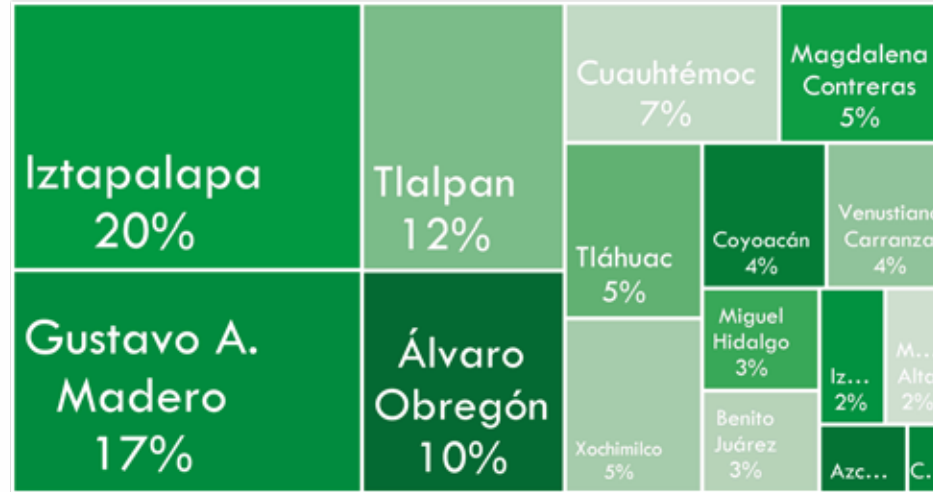

18 Municipios conurbados

México

17	Naucalpan de Juárez
18	Tlalnepantla de Baz
19	Huixquilucan
20	Coacalco de Berriozábal
21	Ecatepec de Morelos
22	Nezahualcóyotl
23	Tultitlán
24	Chimalhuacán
25	La Paz
26	Valle de Chalco Solidaridad
27	Chalco
28	Ixtapaluca
29	Atizapán de Zaragoza
30	Nicolás Romero
31	Cuautitlán Izcalli
32	Chicoloapan
33	Tecámac
34	Cuautitlán

Incidencia Ene 2015 – Jun 2019

Tasa de crecimiento Primer Semestre 2018 – Primer Semestre 2019

Top 5 Colonias con mayor incidencia

Lugar	Alcaldía	Colonia	Carpetas de Investigación
1	Cuauhtémoc	Centro	9
2	Cuauhtémoc	Guerrero	7
3	Cuauhtémoc	Juárez	7
4	Cuauhtémoc	Santa María La Ribera	6
5	Iztacalco	Agrícola Pantitlán	5

MUJERES LIBRES Y SEGURAS

Primer Semestre 2019

177

Casos de atención en Mujeres libres y seguras durante el primer semestre 2019

Denuncia
Inteligencia
Seguridad
Innovación

Alcaldías

Edades

Necesidad inmediata de la víctima