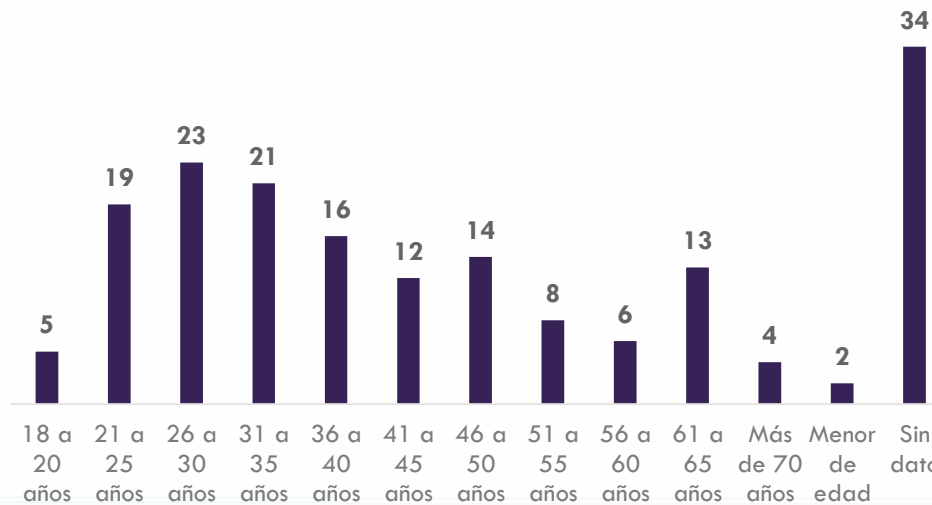

Incidencia Ene 2015 – Jun 2019

Tasa de crecimiento Primer Semestre 2018 – Primer Semestre 2019

Top 5 Colonias con mayor incidencia

Lugar	Alcaldía	Colonia	Carpetas de Investigación
1	Cuauhtémoc	Centro	9
2	Cuauhtémoc	Guerrero	7
3	Cuauhtémoc	Juárez	7
4	Cuauhtémoc	Santa María La Ribera	6
5	Iztacalco	Agrícola Pantitlán	5

MUJERES LIBRES Y SEGURAS

Primer Semestre 2019

177

Casos de atención en Mujeres libres y seguras durante el primer semestre 2019

Denuncia
Inteligencia
Seguridad
Innovación

Alcaldías

Edades

Necesidad inmediata de la víctima