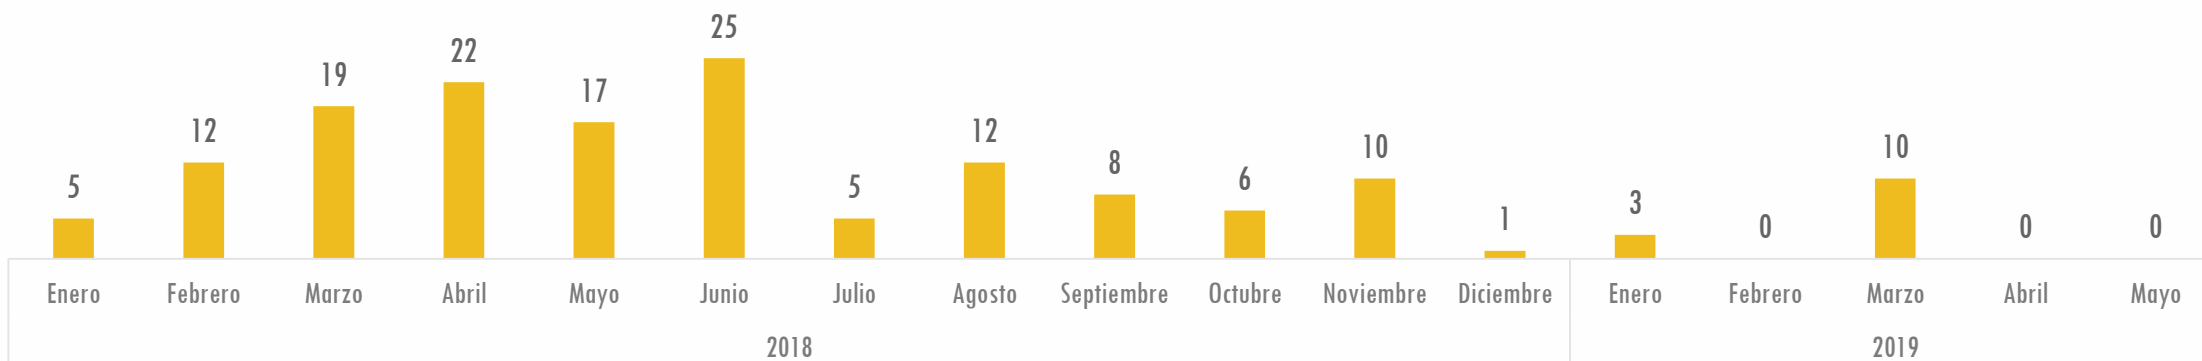

18 Municipios conurbados

México

17	Naucalpan de Juárez
18	Tlalnepantla de Baz
19	Huixquilucan
20	Coacalco de Berriozábal
21	Ecatepec de Morelos
22	Nezahualcóyotl
23	Tultitlán
24	Chimalhuacán
25	La Paz
26	Valle de Chalco Solidaridad
27	Chalco
28	Ixtapaluca
29	Atizapán de Zaragoza
30	Nicolás Romero
31	Cuautitlán Izcalli
32	Chicoloapan
33	Tecámac
34	Cuautitlán

Subregistro de cifras

- Denuncia
- Inteligencia
- Seguridad
- Innovación

Incidencia de registros Ciudad de México (Ene 2018 – Jun 2019)

Homicidio

Diferencia

Violación

- Denuncia
- Inteligencia
- Seguridad
- Innovación

Incidencia Ene 2015 – Jun 2019

Tasa de crecimiento Primer Semestre 2018 – Primer Semestre 2019

Top 5 Colonias con mayor incidencia

Lugar	Alcaldía	Colonia	Carpetas de Investigación
1	Cuauhtémoc	Centro	9
2	Cuauhtémoc	Guerrero	7
3	Cuauhtémoc	Juárez	7
4	Cuauhtémoc	Santa María La Ribera	6
5	Iztacalco	Agrícola Pantitlán	5